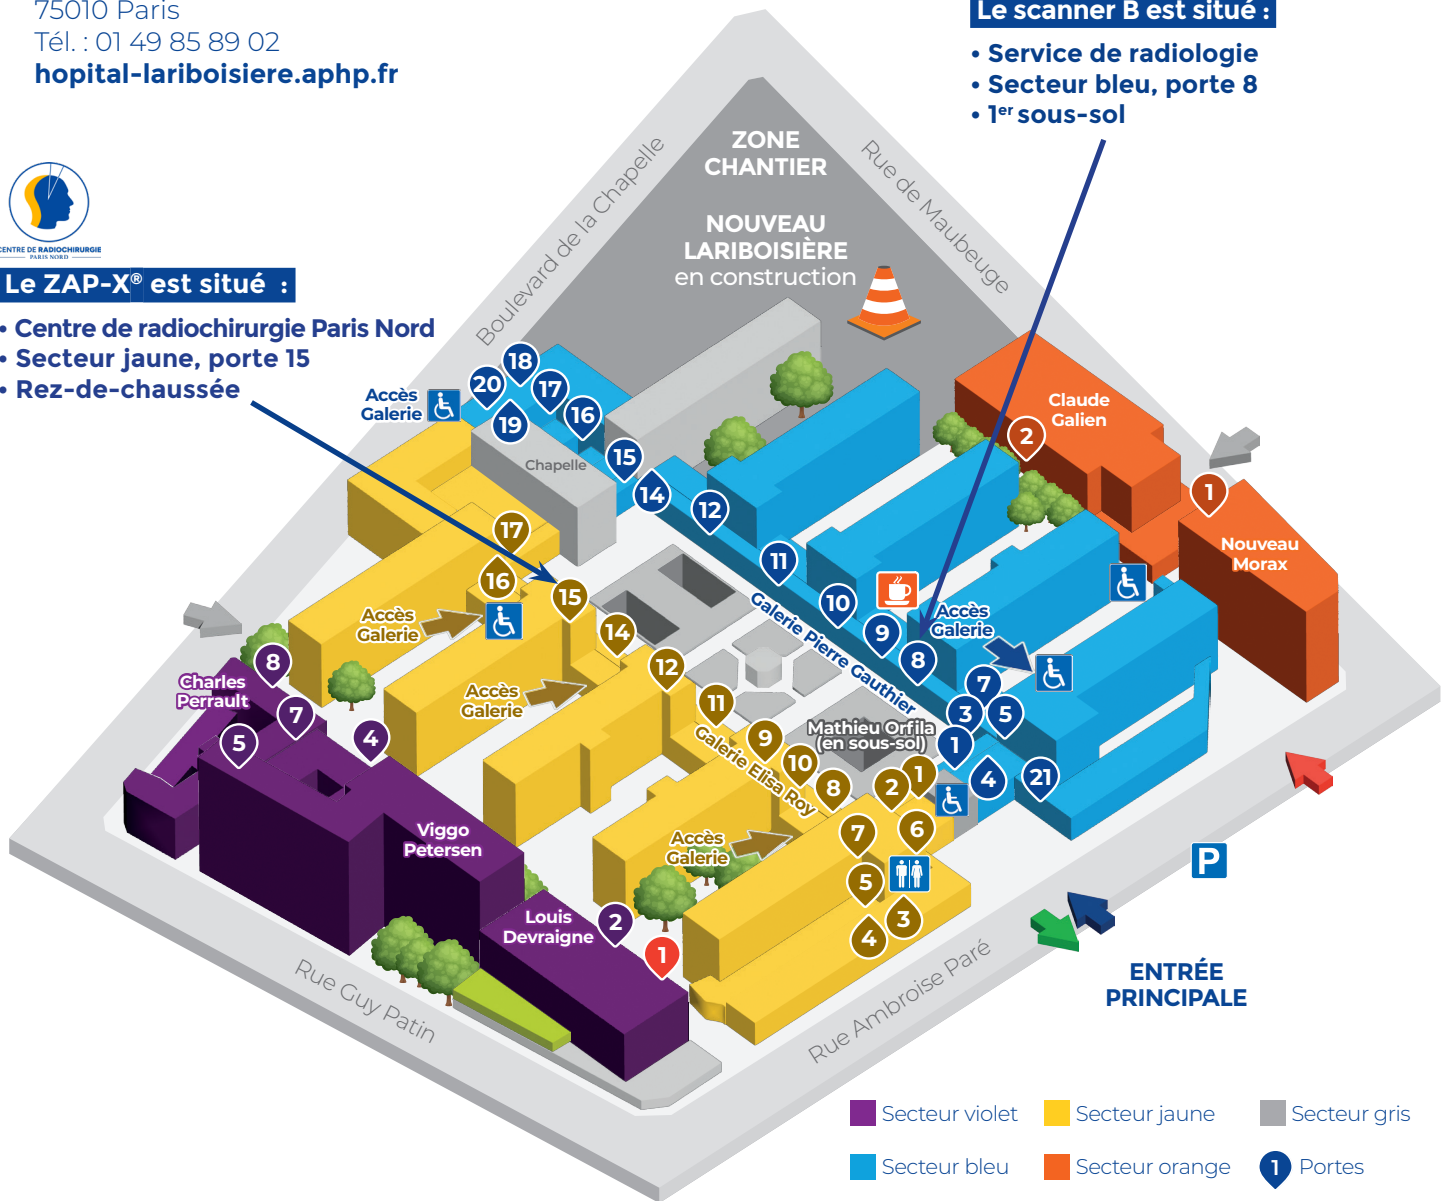

# LOCALISATION DU ZAP-X®

### Le ZAP-X® est situé :

- Centre de radiochirurgie Paris Nord
- Secteur jaune, porte 15
- Rez-de-chaussée

### Le scanner B est situé :

- Service de radiologie
- Secteur bleu, porte 8
- 1<sup>er</sup> sous-sol

#### Métro

- 4 5 station Gare du Nord
- 2 4 station Barbès Rochechouart
- 2 station La Chapelle